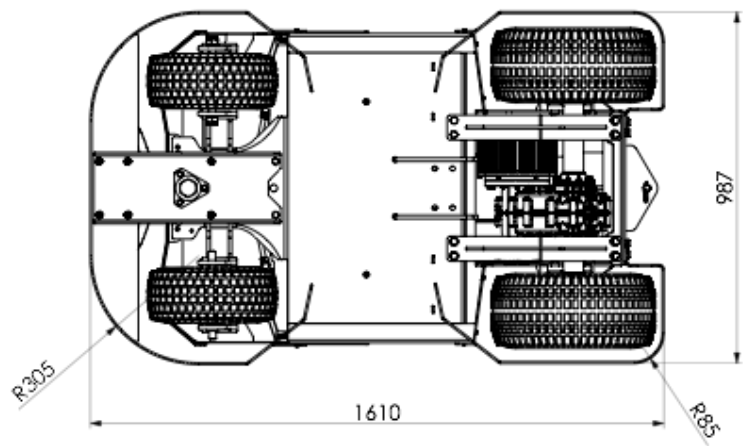

1

2

3

4

5

6

A

B

C

D

SPACEPAC **EMOVEIT** SOLUTIONS PO box1468 Auburn St. Wollongong NSW 2500
Phone: 1300 213 010 Email: sales@emoveit.com.au
WWW.EMOVEIT.COM.AU

Description :
TT-3000P, proposal
Date : 06/04/2018 Codice : proposal